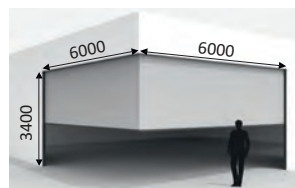

# Panovista®

中文

ENG

产品优势	Benefits
<ul style="list-style-type: none"><li>• 固定式/滑动式玻璃转角的完美解决方案，两侧卷帘系统同步运行。</li><li>• 为您保留全景视野（无侧轨或电线可见）</li><li>• 机盒及侧轨均可集成于建筑外墙中。</li><li>• 底部垂重杆可隐入机盒中。</li><li>• 可与其他然颂®的卷帘系统搭配安装。</li></ul>	<ul style="list-style-type: none"><li>• Perfect solution for fixed/sliding corner windows where both parts of the screen move simultaneously</li><li>• Preserves the panoramic view (no side channels or cables)</li><li>• Box and side rails can be integrated in the building envelope</li><li>• Retractable bottom bar</li><li>• Can be combined with other RENSON® screens</li></ul>
技术参数	Technical
<ul style="list-style-type: none"><li>• 2种尺幅大小可选，见下图</li><li>• 单幅最大宽度可达6000mm</li><li>• 最大高度可达3400mm</li><li>• 角度：90°</li><li>• 由1个电机控制</li><li>• 必须安装风感器</li></ul>	<ul style="list-style-type: none"><li>• 2 box sizes</li><li>• Width max. up to 6000 mm per part</li><li>• Height max. up to 3400 mm</li><li>• Angle : 90°</li><li>• Controlled by 1 motor</li><li>• Use of a wind sensor is mandatory</li></ul>