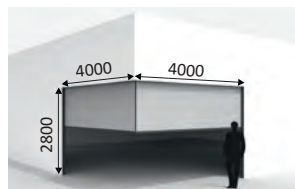

# Panovista®

中文

ENG

产品优势	Benefits
<ul style="list-style-type: none"><li>• 固定式/滑动式玻璃转角的完美解决方案，两侧卷帘系统同步运行。</li><li>• 为您保留全景视野（无侧轨或电线可见）</li><li>• 机盒及侧轨均可集成于建筑外墙中。</li><li>• 底部垂重杆可隐入机盒中。</li><li>• 可与其他然颂®的卷帘系统搭配安装。</li></ul>	<ul style="list-style-type: none"><li>• Perfect solution for fixed/sliding corner windows where both parts of the screen move simultaneously</li><li>• Preserves the panoramic view (no side channels or cables)</li><li>• Box and side rails can be integrated in the building envelope</li><li>• Retractable bottom bar</li><li>• Can be combined with other RENSON® screens</li></ul>
技术参数	Technical
<ul style="list-style-type: none"><li>• 2种尺幅大小可选，见下图</li><li>• 单幅最大宽度可达6000mm</li><li>• 最大高度可达3400mm</li><li>• 角度：90°</li><li>• 由1个电机控制</li><li>• 必须安装风感器</li></ul>	<ul style="list-style-type: none"><li>• 2 box sizes</li><li>• Width max. up to 6000 mm per part</li><li>• Height max. up to 3400 mm</li><li>• Angle : 90°</li><li>• Controlled by 1 motor</li><li>• Use of a wind sensor is mandatory</li></ul>