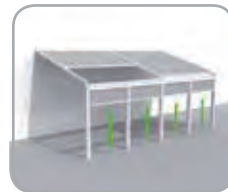

拉古纳®+多个正面
Fixscreen®卷帘系统