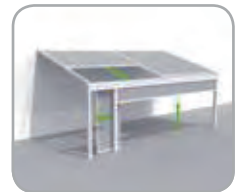

拉古纳®+正面Fixscreen®
+Loggiawood®实木百叶
滑动门/Loggiascreen®
4fix玻纤滑动门