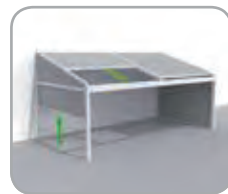

拉古纳®=基本框架+屋顶结构=支撑结构+防风防雨且半透明的遮阳卷帘系统