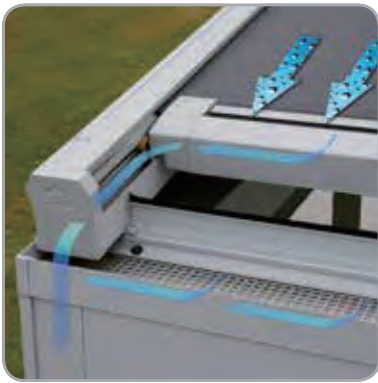

集成排雨系统

是什么让拉古纳®露台智能休闲空间如此独特？

拉古纳®露台智能休闲空间是铝合金结构与Fixscreen®卷帘专利技术的完美结合。玻纤卷帘被完美地嵌入铝合金结构，外观简洁雅致，看起来令人赏心悦目。而且从其建筑构造而言，该系列露台智能休闲空间可以拼装扩大，即使是在将来再扩建也没问题。

Fixscreen®外遮阳卷帘专利技术，与无与伦比的布料张力技术相结合，确保雨水一定会顺着隐藏式的水槽排出。即便是在布料未完全展开的情况下，降雨也会按照设计的集成路线流转排出。

该产品整体构造和品质结合了许多工程细节设计。例如，所有的结构铆合、电缆线路和地面紧固都是隐藏式的，从而使得该产品整体外观看起来简洁大方，高雅清新。

高品质材料的应用和人性化的细节设计，使得拉古纳®系列产品经久耐用且维护简便。

多样化的颜色选择和侧面的自由组合定制，保证了拉古纳®露台智能休闲空间能够与任意风格的建筑完美融合、相得益彰。