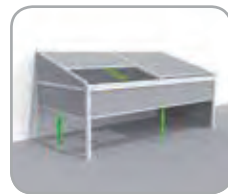

拉古纳®+Fixscreen®
正面及侧面卷帘系统
防风且能全封闭