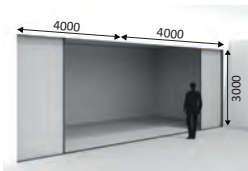

产品优势	Benefits
<ul style="list-style-type: none"> • 该产品为侧向滑动的遮阳系统，具备强大的功能性，为巨幅门窗、滑动及转角门窗提供理想解决方案。 • 为遮阳的需求及应用创造更多灵活性。 • 采用经久耐用的设计，清洁维护简单易行（除叶、除尘等），排水系统运作高效，并且可隐藏式地集成于建筑外墙中。 • 采用Fixscreen技术，具备卓越的抗风性能及革新性的面料张力性能。 • 可与其他然颂® 卷帘系统搭配安装。 	<ul style="list-style-type: none"> • Sideward sliding sun protection for perfect functionality with large windows, sliding windows and corner windows • Creates more flexibility towards the need for and use of sun protection • Durable design solution that ensures easy maintenance (remove leaves, dust, ...), perfect water evacuation and an invisible integration in the building envelope • Wind tight, revolutionary fabric tension due to the Fixscreen technology • Can be combined with other RENSON® screens
技术参数	Technical
<ul style="list-style-type: none"> • 最大宽度：4000mm • 最大高度：3000mm • 机盒规格：宽150mmx厚110mm • 聚酯面料 • 抗风等级：3级-确保系统在闭合状态下可抵御高达90公里/时的风力。 	<ul style="list-style-type: none"> • Width max. 4000 mm • Height max. 3000 mm • Box dimensions: W 150 x D 110 mm • Polyester fabric • WK3 - guaranteed wind resistance in closed position until 90km/h