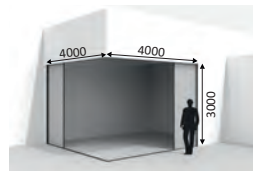

产品优势	Benefits
<ul style="list-style-type: none"> • 该产品为侧向滑动的遮阳系统，具备强大的功能性，为巨幅门窗、滑动及转角门窗提供理想解决方案。 • 为遮阳的需求及应用创造更多灵活性。 • 采用经久耐用的设计，清洁维护简单易行（除叶、除尘等），排水系统运作高效，并且可隐藏式地集成于建筑外墙中。 • 采用Fixscreen技术，具备卓越的抗风性能及革新性的面料张力性能。 • 可与其他然颂® 卷帘系统搭配安装。 	<ul style="list-style-type: none"> • Sideward sliding sun protection for perfect functionality with large windows, sliding windows and corner windows • Creates more flexibility towards the need for and use of sun protection • Durable design solution that ensures easy maintenance (remove leaves, dust, ...), perfect water evacuation and an invisible integration in the building envelope • Wind tight, revolutionary fabric tension due to the Fixscreen technology • Can be combined with other RENSON® screens
技术参数	Technical
<ul style="list-style-type: none"> • 最大宽度：4000mm • 最大高度：3000mm • 机盒规格：宽150mmx厚110mm • 聚酯面料 • 抗风等级：3级-确保系统在闭合状态下可抵御高达90公里/时的风力。 	<ul style="list-style-type: none"> • Width max. 4000 mm • Height max. 3000 mm • Box dimensions: W 150 x D 110 mm • Polyester fabric • WK3 - guaranteed wind resistance in closed position until 90km/h