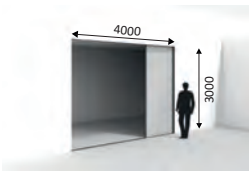

产品优势	Benefits
<ul style="list-style-type: none"> • 该产品为侧向滑动的遮阳系统，具备强大的功能性，为巨幅门窗、滑动及转角门窗提供理想解决方案。 • 为遮阳的需求及应用创造更多灵活性。 • 采用经久耐用的设计，清洁维护简单易行（除叶、除尘等），排水系统运作高效，并且可隐藏式地集成于建筑外墙中。 • 采用Fixscreen技术，具备卓越的抗风性能及革新性的面料张力性能。 • 可与其他然颂® 卷帘系统搭配安装。 	<ul style="list-style-type: none"> • Sideward sliding sun protection for perfect functionality with large windows, sliding windows and corner windows • Creates more flexibility towards the need for and use of sun protection • Durable design solution that ensures easy maintenance (remove leaves, dust, ...), perfect water evacuation and an invisible integration in the building envelope • Wind tight, revolutionary fabric tension due to the Fixscreen technology • Can be combined with other RENSON® screens
技术参数	Technical
<ul style="list-style-type: none"> • 最大宽度：4000mm • 最大高度：3000mm • 机盒规格：宽150mmx厚110mm • 聚酯面料 • 抗风等级：3级-确保系统在闭合状态下可抵御高达90公里/时的风力。 	<ul style="list-style-type: none"> • Width max. 4000 mm • Height max. 3000 mm • Box dimensions: W 150 x D 110 mm • Polyester fabric • WK3 - guaranteed wind resistance in closed position until 90km/h