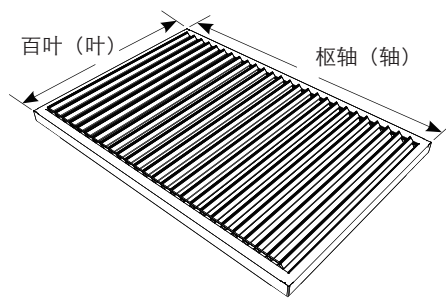

该产品整体构造和品质结合了许多工程细节设计。例如，所有的结构铆合、电缆线路和地面紧固都是隐藏式的，从而使得该产品整体外观看起来简洁大方，高雅清新。

高品质的材料和人性化的细节设计，使得卡玛格®系列产品经久耐用且维护简便。

多样化的颜色选择和自由组合定制，保证了卡玛格®户外智能休闲空间能够与任意风格的建筑完美融合、相得益彰。

安逸地享受您的户外生活，定制您专属的个性化卡玛格

可供选择的安装方式

- 独立安装（4根立柱）
- 依靠外墙面安装（1或2根立柱）
- 可沿百叶方向或枢轴方向进行多室拼装
- 百叶方向
 - 与居所平行
 - 与居所垂直

产品优点

- 高品质的整体外观
 - 隐藏式紧固铆合结构
 - 隐藏式电缆线路
 - 可隐藏式地面紧固
- 高品质耐用材料使得维护简单便捷
- 人性化细节设计
- 静音操作控制

四季适用的完美户外空间

卡玛格®Beam模块和灯光模块

整合了LED灯光照明、暖气和音响系统的卡玛格®Beam模块，使卡玛格®户外智能休闲空间系列产品变得更加完美实用。在这些附加特色功能的帮助下，您的户外智能休闲空间能够超越时间和季节的限制，从早到晚，一年四季都能使用。

- 卡玛格®Beam: 专业设计模块集合了:
 - 卡玛格®取暖系统: 装配有暖气设备
 - 卡玛格®音响系统: 装配有音响设备
 - 卡玛格®照明系统: 百叶内部嵌入LED灯

照明、取暖和音响系统能够被完美地融入卡玛格®户外智能休闲空间系列产品。即便是事后再加装也可轻而易举实现。卡玛格®Beam模块也可以单独安装。

独立安装
(4根立柱)

倚靠外墙拼装
(2根立柱)

2室拼装
沿百叶或枢轴方向均可

多室拼装
沿百叶或枢轴方向均可