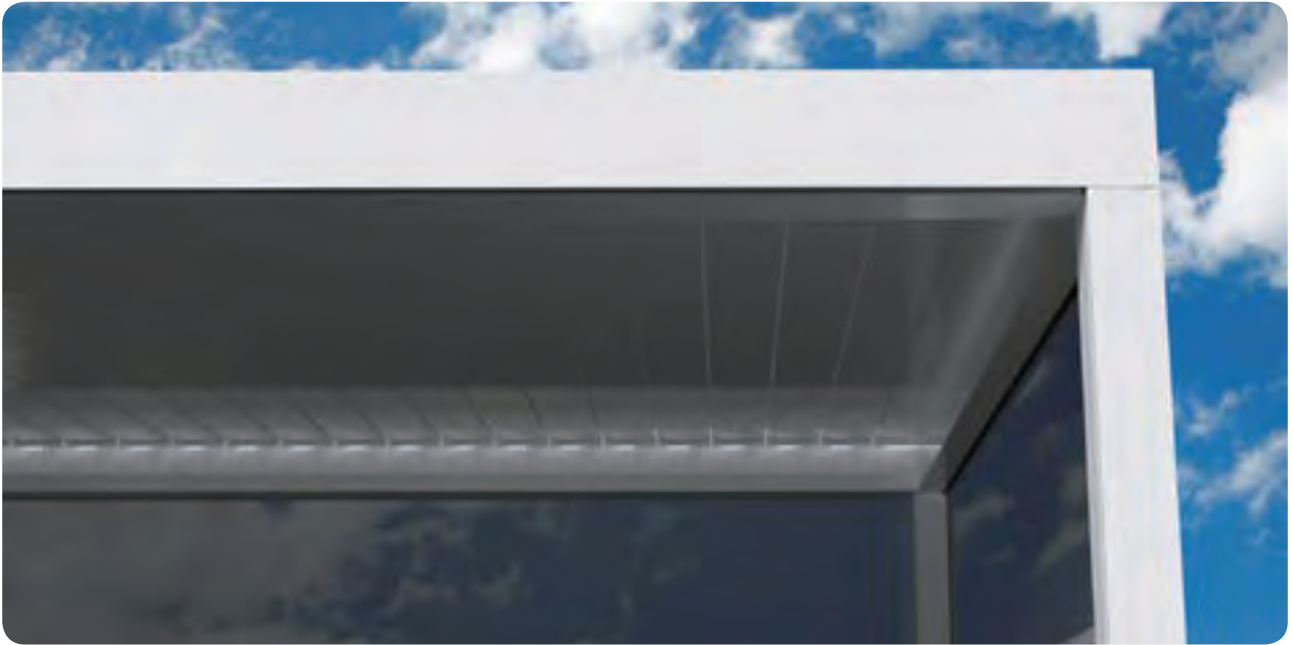

在完全闭合状态下：防水百叶系统内部表面美观平滑，细节无懈可击。