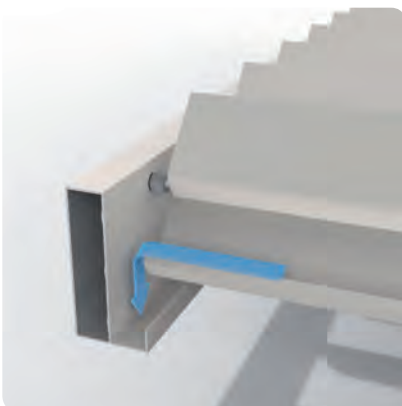

防水性能佳

阿加夫®屋顶

水平可调节式外遮阳百叶片，可集成入任何已有建筑

这款简洁的屋顶结构，无立柱，配备有可旋转百叶系统，为您打造一个无与伦比的遮阳屋顶。

可进行150° 旋转的铝合金百叶片便于您根据需求自行调节遮阳防晒以及通风透气的程度。

当百叶系统闭合时，形成了一个防水屋顶，雨水通过排水系统经由立柱排出

阿加夫®屋顶雅致简洁的设计与劳尔色RAL广阔的选择空间使得它可与当代风格、传统风格、现代风格或其他任何类型的建筑风格相搭配。

排水槽

150° 旋转

阿加夫®屋顶

阿加夫 板轴框

安装方案

阿加夫®屋顶有2种安装方案：集成入已有框架结构安装以及开放式结构顶部安装。

对于安装方案1，系统框架被集成入一个已有的未封闭结构中，横向水平嵌入。枢轴框架型材有一个凹槽便于阿加夫®系统已有结构中。

对于安装方案2，系统框架被安装于一个已存在的建筑顶部。安装孔必须由承包方提前打好。而在这种安装方案中，阿加夫®枢轴框架上没有凹槽。