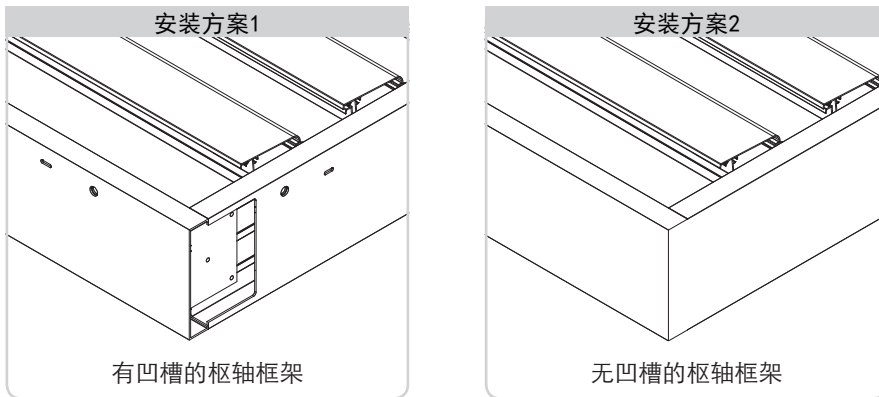

排水槽

150° 旋转

阿加夫®屋顶

阿加夫 板轴框

安装方案

阿加夫®屋顶有2种安装方案：集成入已有框架结构安装以及开放式结构顶部安装。

对于安装方案1，系统框架被集成入一个已有的未封闭结构中，横向水平嵌入。枢轴框架型材有一个凹槽便于阿加夫®系统已有结构中。

对于安装方案2，系统框架被安装于一个已存在的建筑顶部。安装孔必须由承包方提前打好。而在这种安装方案中，阿加夫®枢轴框架上没有凹槽。