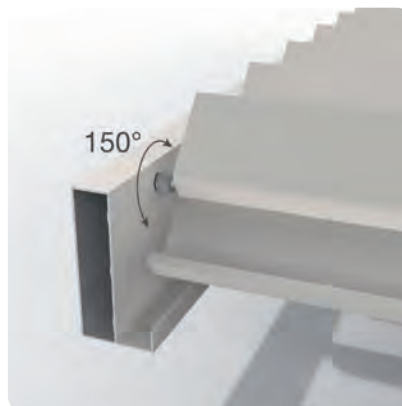

防水性能佳

阿加夫®屋顶

水平可调节式外遮阳百叶片，可集成入任何已有建筑

这款简洁的屋顶结构，无立柱，配备有可旋转百叶系统，为您打造一个无与伦比的遮阳屋顶。

可进行150° 旋转的铝合金百叶片便于您根据需求自行调节遮阳防晒以及通风透气的程度。

当百叶系统闭合时，形成了一个防水屋顶，雨水通过排水系统经由立柱排出

阿加夫®屋顶雅致简洁的设计与劳尔色RAL广阔的选择空间使得它可与当代风格、传统风格、现代风格或其他任何类型的建筑风格相搭配。

排水槽

150° 旋转

阿加夫®屋顶

阿加夫 板轴框

安装方案

阿加夫®屋顶有2种安装方案：集成入已有框架结构安装以及开放式结构顶部安装。

对于安装方案1，系统框架被集成入一个已有的未封闭结构中，横向水平嵌入。枢轴框架型材有一个凹槽便于阿加夫®系统已有结构中。

对于安装方案2，系统框架被安装于一个已存在的建筑顶部。安装孔必须由承包方提前打好。而在这种安装方案中，阿加夫®枢轴框架上没有凹槽。