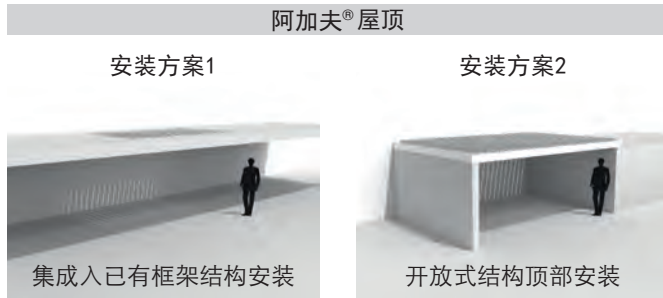

防水性能佳

阿加夫®屋顶

水平可调节式外遮阳百叶片，可集成入任何已有建筑

这款简洁的屋顶结构，无立柱，配备有可旋转百叶系统，为您打造一个无与伦比的遮阳屋顶。

可进行150° 旋转的铝合金百叶片便于您根据需求自行调节遮阳防晒以及通风透气的程度。

当百叶系统闭合时，形成了一个防水屋顶，雨水通过排水系统经由立柱排出

阿加夫®屋顶雅致简洁的设计与劳尔色RAL广阔的选择空间使得它可与当代风格、传统风格、现代风格或其他任何类型的建筑风格相搭配。

排水槽

150° 旋转

阿加夫®屋顶

阿加夫 板轴框

安装方案

阿加夫®屋顶有2种安装方案：集成入已有框架结构安装以及开放式结构顶部安装。

对于安装方案1，系统框架被集成入一个已有的未封闭结构中，横向水平嵌入。枢轴框架型材有一个凹槽便于阿加夫®系统已有结构中。

对于安装方案2，系统框架被安装于一个已存在的建筑顶部。安装孔必须由承包方提前打好。而在这种安装方案中，阿加夫®枢轴框架上没有凹槽。